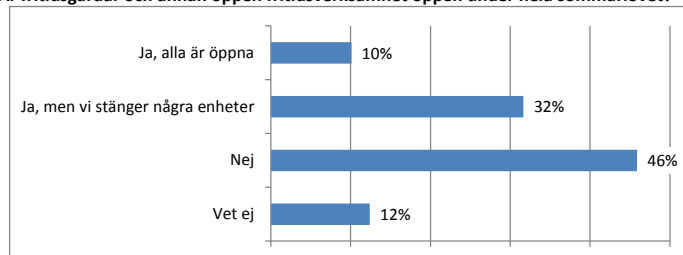

Kommuners svar om barns villkor, sommarlovsdel 2016, baserat på antal kommuner samt stadsdelar som svarat

Är fritidsgårdar och annan öppen fritidsverksamhet öppen under hela sommarlovet?

Ja, alla är öppna

Arvika	Ystad	Oxelösund
Burlöv	Åre	Tidaholms
Essunga	Övertorneå	
Mullsjö	Nässjö	
Munkedal	Trelleborg	
Olofström	Skurup	
Salem	Svalöv	
Svenljunga	Arvidsjaur	
Söderköping	Borlänge	
Vimmerby	Mark