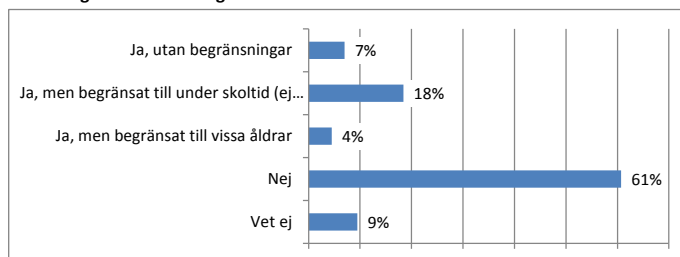

Får barn i grundskolan åka gratis med kollektivtrafiken?

Ja, utan begränsningar

Berg	Vännäs
Bräcke	Åre
Göteborg - Askin Östersund	
Göteborg - Västr. Övertorneå	
Hallstahammar	
Härjedalen	
Linköping	
Rättvik	
Sölvesborg	
Vara