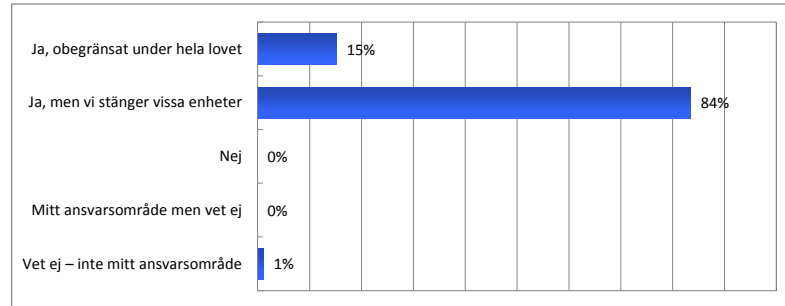

Majblommans årliga kommunenkät, 2017

10. Erbjuder kommunen barnomsorg/fritidshem även under sommarlovet?

Ja, obegränsat under hela lovet

Botkyrka Oskarshamn Tingsryd
Eksjö Ovanåker Vellinge
Grästorp Sala Åsele
Hallsberg Sollefteå Österåker
Herrljunga Sthlm - Skarpnäs Övertorneå
Hofors Sthlm - Skärholmen
Höganäs Sthlm - Södermalm
Högsby Svedala
Köping Säter
Luleå Söderköping