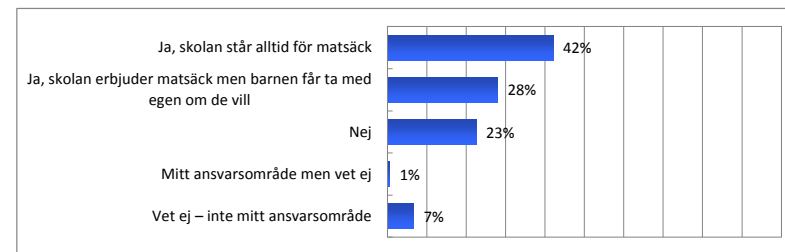

4A. Har din kommun någon specifik riktlinje/policy för medhavd matsäck vid skolutflykter?

Ja, skolan står alltid för matsäck

Alvesta	Fagersta	Haparanda	Lilla Edet	Sala	Vimmerby
Bjurholm	Falkenberg	Herrljunga	Linköping	Salem	Vingåker
Borlänge	Filipstad	Hultsfred	Ljungby	Sigtuna	Västerås
Borås	Gislaved	Kalmar	Luleå	Sollefteå	Ystad
Bromölla	Gullspång	Karlskoga	Mariestad	Sotenäs	Årjäng
Bräcke	Gällivare	Katrineholm	Norberg	Storuman	Åsele
Burlöv	Gävle	Kinda	Osby	Sundbyberg	Örebro
Ekerö	Habo	Kramfors	Pajala	Sunne	Östersund
Emmaboda	Hallsberg	Köping	Perstorp	Tanum	Östra Göinge
Eslöv	Halmstad	Leksand	Ronneby	Tibro	Övertorneå