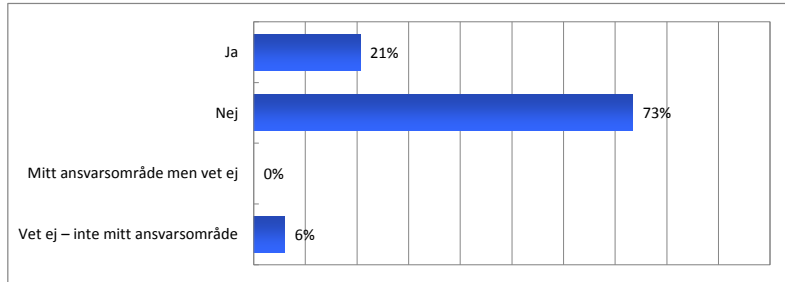

30. Får barnfamiljer med försörjningsstöd extra bidrag inför sommarlovet?

Ja
Ale Kalix MÖlndal Sthlm - Enskede-Årsta-Vantör
Arjeplog Kalmar Partille Sthlm - Hässelby-Vällingby
Bjurholm Knivsta Robertsfors Sthlm - Skärholmen
Bräcke Kungsbacka Sala Sthlm - Spånga-Tensta
Ekerö Lidköping Sigtuna Umeå
Gbg - Angered Lilla Edet Simrishamn Vadstena
Gbg - Lundby Linköping Skellefteå Varberg
Gbg - Västra H Ljungby Skövde Värmdö
Heby Luleå Staffanstorp Ydre
Hultsfred Mullsjö Sthlm - Bromma Åmål
Häbo