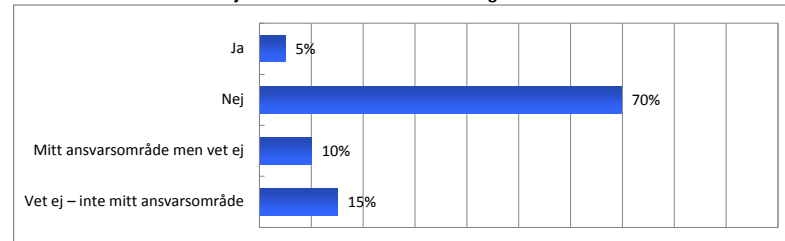

3. Har kommunen använt Majblommans handbok om insamlingar i skolan?

Ja

Bromölla
Eksjö
Gbg - Centrum
Gbg - Lundby
Gnosjö
Hultsfred
Härjedalen
Mora
Östra Göinge