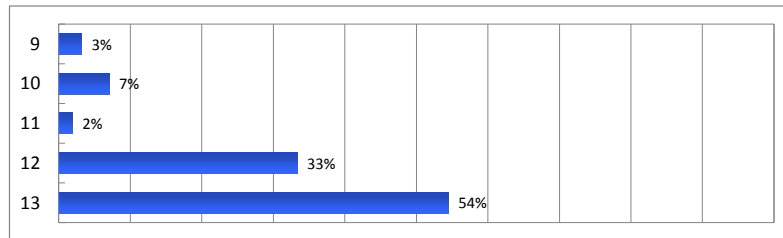

16. Till och med vilken ålder erbjuder kommunen/stadsdelen fritidshem?

Fritidshem, upp till och med ålder