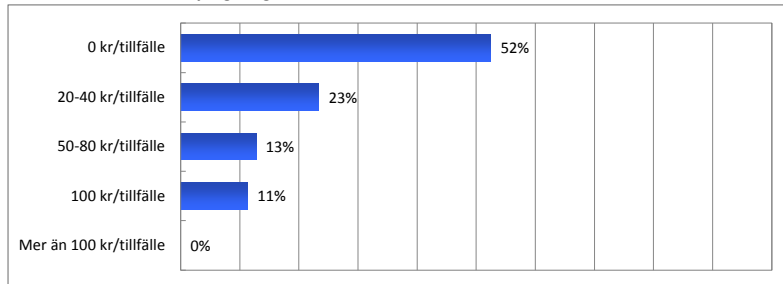

2A. Hur stor är den "obetydliga avgift" som kommunen definierat?

Okr/tillfälle:

Alvesta	Gbg - N Hisingen	Kinda	Möndal	Sigtuna	Sundbyberg	Vingåker
Bengtstors	Gislaved	Kungsbacka	Nordanstig	Skara	Svalöv	Västerås
Borlänge	Gullspång	Kävlinge	Osby	Sollefteå	Svedala	Åmål
Borås	Göteborg	Köping	Oskarshamn	Sollentuna	Säffle	Älvkarleby
Borås - Norr	Hallsberg	Lessebo	Pajala	Solna	Söderköping	Älvsbyn
Botkyrka	Halmstad	Linköping	Partille	Sotenäs	Timrå	Örebro
Burlöv	Haparanda	Ljungby	Perstorp	Staffanstorps	Trosa	Östersund
Dorotea	Hofors	Luleå	Ragunda	Sthlm - Hsten-Liljeh	Uppsala	Östhammar
Enköping	Högsby	Malå	Ronneby	Sthlm - Häby-Väby	Vallentuna	Östra Göinge
Eslöv	Kalmar	Mariestad	Sala	Sthlm - Norrmalm	Vilhelmina	Övertorneå
Gbg - Lundby	Karlsborg	Motala	Salem