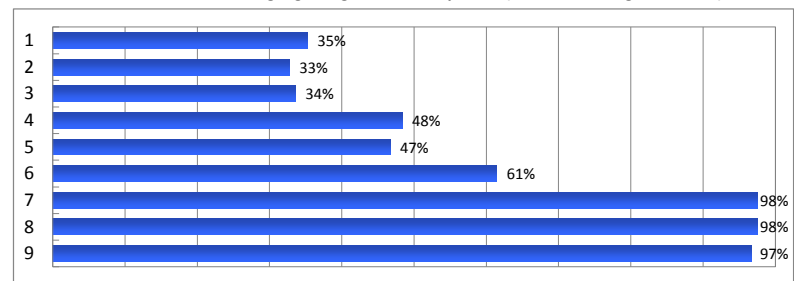

13B. I vilka årskurser får eleven tillgång till egen dator surfplatta? (markera samtliga årskurser)