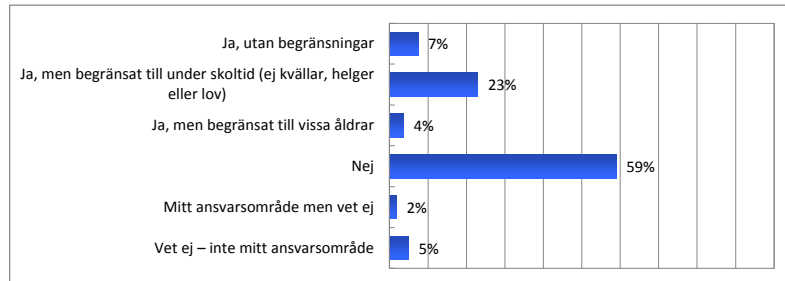

12. Får barn i grundskolan åka gratis med kollektivtrafiken?

Ja, utan begränsningar

Bräcke Linköping
Gbg - Centrum Pajala
Gbg - Lundby Ragunda
Härjedalen Svalöv
Krokom Östersund
Leksand Övertorneå