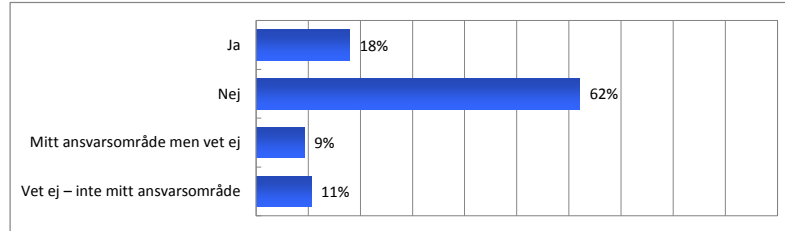

Majblommans årliga kommunenkät, 2017

7. Vidareutbildas skolpersonal i er kommun om villkoren för barn som lever i en ekonomiskt

Ja

Bräcke	Härryda	Skara
Ekerö	Kristinehamn	Skellefteå
Eslöv	Kungsbacka	Sthlm - Södermalm
Gbg - A-F-H	Luleå	Strömsund
Gotland	Lysekil	Svalöv
Habo	Malmö	Trosa
Hagfors	Mariestad	Vännäs
Hallsberg	Oskarshamn	Örebro
Hjo	Ovanåker	Östra Göinge
Hultsfred	Ronneby