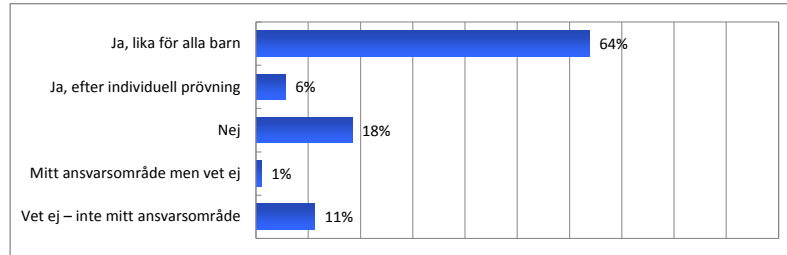

Majblommans årliga kommunenkät, 2017

17. Är kollo- /lägerplatserna/ sommarlovsaktiviteterna avgiftsfria?

Ja, lika för alla barn

Alingsås	Gbg - Angered	Härnösand	Ljungby	Piteå	Strängnäs	Valdemarsvik
Arboga	Gbg - Askim-Fröl	Härryda	Ljusdal	Robertsfors	Strömsund	Vallentuna
Askersund	Gbg - Centrum	Höganäs	Luleå	Sala	Sundsvall	Vara
Bjuv	Gbg - Majorna-Li	Hörby	Malmö - Norr	Sjöbo	Sunne	Varberg
Bollebygd	Gbg - Norra Hisir	Höör	Malå	Skara	Svalöv	Vänersborg
Borlänge	Gbg - Västra Göt	Jokkmokk	Mjölby	Skellefteå	Säter	Ydre
Borås - Norr	Gbg - Örgryte-Hä	Kalix	Motala	Skövde	Sävsjö	Åmål
Botkyrka	Gbg - Östra Göte	Kalmar	Munkedal	Sollefteå	Södertälje	Ånge
Bräcke	Göteborg	Karlsborg	Mölnadal	Solna	Tanum	Åre
Burlöv	Götene	Karlskoga	Norberg	Sorsele	Tidaholm	Ålmhult
Dorotea	Hagfors	Karlstad	Nordanstig	Staffanstorps	Timrå	Ålvkarleby
Eda	Halmstad	Kil	Norrtälje	Stenungsund	Tjörn	Ängelholm
Ekerö	Haparanda	Kristinehamn	Nybro	Sthlm - Bromma	Torsby	Ödeshög
Enköping	Herrljunga	Krokom	Nynäshamn	Sthlm - Enskele-Års	Tranemo	Örebro
Fagersta	Hjo	Kungsbacka	Olofström	Sthlm - Hässelby-Vä	Trollhättan	Örkelljunga
Falköping	Hofors	Köping	Orsa	Sthlm - Rinkeby-Kist	Trosa	Örnsköldsvik
Flen	Huddinge	Lindesberg	Osby	Sthlm - Skarpnäck	Umeå	Övertorneå
Gagnef	Härjedalen	Linköping	Partille	Storuman	Vaggeryd