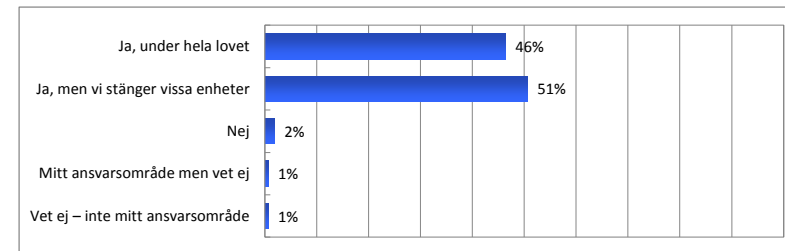

11. Erbjuder kommunen barnomsorg/fritidshem även under jullovet?

Ja, under hela lovet

Alingsås Filipstad Hallsberg Kiruna Oskarshamn Sthlm - Södermalm Uppsala
Alvesta Färgelanda Haparanda Kumla Ovanåker Storuman Vellinge
Aneby Gbg - Askim-Fröl Herrljunga Kungsbacka Pajala Svedala Vindeln
Berg Gbg - Centrum Hofors Köping Robertsfors Säter Vänersborg
Botkyrka Gbg - Lundby Hällefors Ljungby Ronneby Söderköping Vännäs
Bromölla Gbg - Norra Hisir Härjedalen Luleå Sala Tibro Åsele
Dals-Ed Gislaved Härryda Malå Skara Tidaholm Älvsbyn
Ekerö Grästorp Hässleholm Markaryd Sollefteå Timrå Ängelholm
Eksjö Göteborg Höganäs Mellerud Sthlm - Hägersten-Li Tingsryd Österåker
Eslöv Habo Högsby Nordanstig Sthlm - Skarpnäck Tjörn Övertorneå
Falkenberg Hagfors Katrineholm Norrköping Sthlm - Skärholmen Torsby