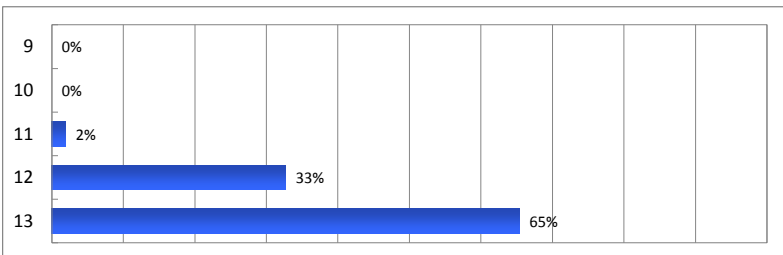

Majblommans årliga kommunenkät, 2017

5A. Har din kommun någon specifik riktlinje/policy för medhavd frukt till en daglig "fruktstund" i skolan?

Ja, när vi har gemensam fruktstund bekostar skolan denna:

Alingsås	Färgelanda	Hultsfred	Lessebo	Nykvarn	Sthlm - Hä by-Vi Trosa
Alvesta	Gbg - Lundby	Härnäs	Lilla Edet	Osby	Sthlm - Söderm Uppsala
Arvidsjaur	Gotland	Högsby	Linköping	Oskarshamn	Sundbyberg Vallentuna
Bengtstors	Gullspång	Kalmar	Ljungby	Pajala	Sundsvall Vännäs
Borlänge	Gävle	Karlsborg	Luleå	Ragunda	Svalöv Åmål
Botkyrka	Göteborg	Karlskoga	Mariestad	Ronneby	Säffle Örebro
Bromölla	Habo	Karlskoga	Markaryd	Sala	Tanum Östersund
Bräcke	Hallsberg	Kinda	Mora	Skara	Tidaholm Östra Göinge
Buriöv	Halmstad	Kumla	Norberg	Solna	Timrå Övertorneå
Fagersta	Haparanda	Leksand	Norrköping	Sotenäs	Tingsryd

16. Till och med vilken ålder erbjuder kommunen/stadsdelen fritidshem?

Fritidshem, upp till och med ålder

26. Till och med vilken ålder erbjuder kommunen fritidshem?

Öppen fritidsverksamhet, upp till och med ålder