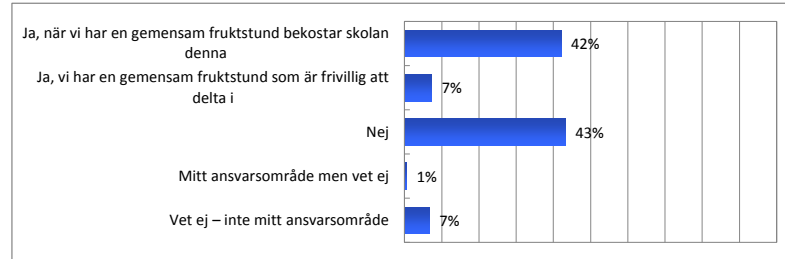

Majblommans årliga kommunenkät, 2017

5A. Har din kommun någon specifik riktlinje/policy för medhavd frukt till en daglig "fruktstund" i skolan?