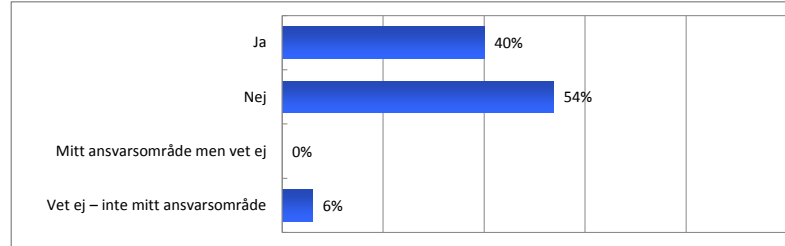

31. Får barnfamiljer med försörjningsstöd extra bidrag inför jul eller motsvarande högtider?

Ja
Ale Gbg - Angered Hultsfred Lessebo Partille Strängnäs Åmål
Arboga Gbg - Askim-Fröl Häbo Lidköping Piteå Sundbyberg Åsele
Arjeplog Gbg - Majorna-Li Hämösand Lilla Edet Robertsfors Surahammar Åstorp
Askersund Gbg - Västra Göt Kalix Ljungby Rättvik Tjörn Örnsköldsvik
Bengtsfors Gbg - Västra Hisi Kalmar Lomma Sala Trosa Östhammar
Berg Gbg - Östra Göte Kinda Luleå Salem Umeå Överkalix
Bjurholm Gnosjö Kiruna Markaryd Sigtuna Vadstena Övertorneå
Boden Gävle Knivsta Mullsjö Simrishamn Vallentuna
Bollebygd Göteborg Kramfors Norberg Sjöbo Vilhelmina
Dorotea Habo Kristinehamn Nordanstig Skellefteå Vimmerby
Ekerö Hallsberg Kungsbacka Nordmaling Staffanstorp Värmdö
Eksjö Heby Leksand Norsjö Storuman Ydre