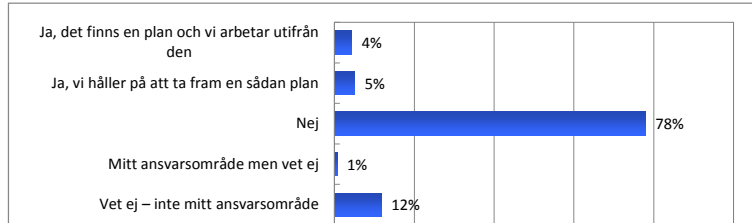

Majblommans årliga kommunenkät, 2017

26. Har kommunen tagit fram en plan för bekämpning av barnfattigdom?

Ja, det finns en plan och vi arbetar utifrån den

Filipstad
Heby
Kristinehamn
Norrköping
Västervik
Örebro