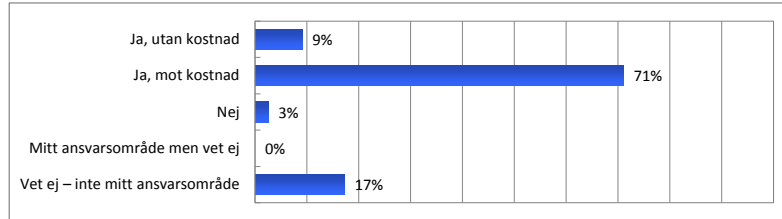

Majblommans årliga kommunenkät, 2017

20. Erbjuder kommunen kultur-och musikskola för skolbarn?

Ja, utan kostnad

Bräcke Skinnkatteberg
Haparanda Sollefteå
Hofors Strömsund
Hudiksvall Sundsvall
Härjedalen Svenljunga
Luleå Åre
Markaryd Älvkarleby
Orsa Örnköldsvik
Ragunda Östhammar