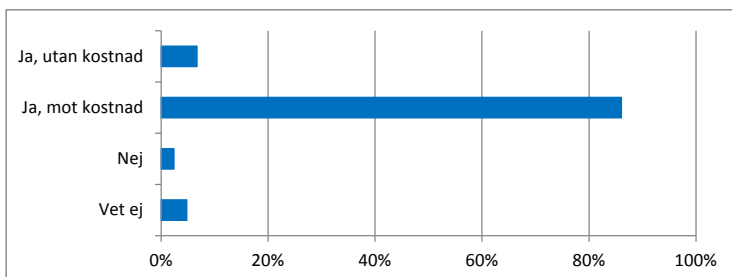

Majblommans årliga kommunundersökning 2016

Alla kommuner och stadsdelar har inte svarat på alla frågor och procentsatsen visar således andelen av svaren för respektive fråga. Listorna visar de kommuner och stadsdelar som Majblomman lyfter fram som goda exempel.

Innehållsförteckning på sid 13.

Erbjuder kommunen/stadsdelen kultur-/musikskola för skolbarn?

Ja, utan kostnad:

Arjeplog	Skinnskatteberg
Boden	Strömsund
Hallstahammar	Sundsvall
Hofors	Svenljunga
Härjedalen	Åre
Kristianstad	Älvkarleby
Luleå	Örnsköldsvik