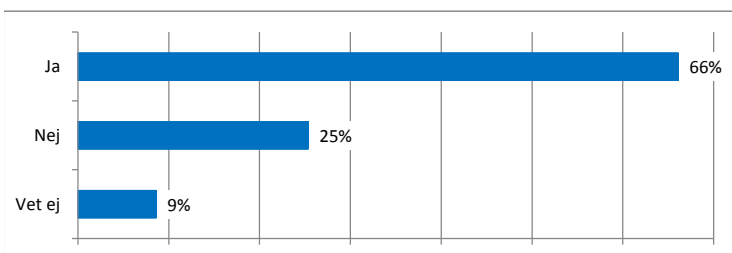

Ja:

Alingsås	Essunga	Gbg - Västra Hi	Håbo	Köping	Mönsterås	Sjöbo	Sundbyberg	Trelleborg	Västervik
Ale	Falkenberg	Gbg - Örgryte-I	Härryda	Laholm	Norrköping	Skara	Svalöv	Trollhättan	Västerås
Arboga	Filipstad	Gbg - Östra	Hässleholm	Landskrona	Norrköping	Skellefteå	Svedala	Täby	Åmål
Arvika	Finspång	Gbg - stad	Högsby	Lessebo	Nässjö	Sollentuna	Svenljunga	Töreboda	Åre
Bjuv	Flen	Habo	Hörby	Lidingö	Olofström	Solna	Sävsjö	Uddevalla	Älvkarleby
Borgholm	Forshaga	Hagfors	Jönköping	Linköping	Orsa	Sotenäs	Söderköping	Ulricehamn	Ängelholm
Borås	Gislaved	Hallsberg	Kalmar	Ljungby	Orust	Staffanstorps	Sölvesborg	Umeå	Ödeshög
Burlöv	Gotland	Hallstahamma	Karlskoga	Lomma	Oskarshamn	Sthlm - Enskede-År	Tanum	Upplands Väsby	Örebro
Danderyd	Grums	Halmstad	Karlstad	Malmö	Oxelösund	Sthlm - Kungsholm	Tibro	Upplands-Bro	Örnsköldsvik
Eda	Gullspång	Haninge	Katrineholm	Mariestad	Partille	Sthlm - Skärholmen	Tidaholms	Uppsala	Österåker
Ekerö	Gävle	Heby	Kinda	Mark	Robertsfors	Sthlm - Spånga-Ter	Tierp	Vara	Östra Göinge
Eksjö	Gbg - Angered	Hedemora	Kristianstad	Markaryd	Ronneby	Sthlm - Älvsjö	Timrå	Vimmerby	
Emmaboda	Gbg - Askim-Frölou	Hofors	Kristinehamn	Motala	Sala	Sthlm - Östermalm	Tomelilla	Värgårda	
Eskilstuna	Gbg - Norra Hising	Huddinge	Kumla	Munkedal	Salem	Sthlms stad	Torsby	Vänersborg	
Eslöv	Gbg - Västra	Hultsfred	Kungsbacka	Mölnadal	Sigtuna	Strömstad	Tranås	Värnamo