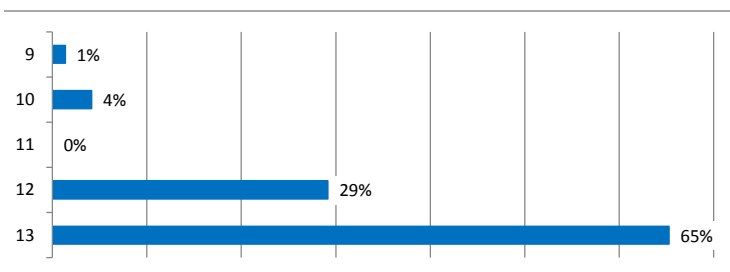

## Majblommans årliga kommunundersökning 2016

Alla kommuner och stadsdelar har inte svarat på alla frågor och procentsatsen visar således andelen av svaren för respektive fråga. Innehållsförteckning på sid 13.  
Listorna visar de kommuner och stadsdelar som Majblomman lyfter fram som goda exempel.

Har din kommun/stadsdel någon specifik riktlinje/policy för medhavd frukt till en daglig "fruktstund" i skolan?

Ja, när vi har en gemensam fruktstund bekostar skolan denna:

Arvidsjaur	Falkenberg	Katrineholm	Ronneby	Söderköping	Västerås
Borgholm	Gislaved	Kinda	Skinnskatteber	Södertälje	Ydre
Borås	Grums	Laxå	Sollefteå	Tibro	Åmål
Bräcke	Hagfors	Lidingö	Sthlm - Spånga Tyresö		Älmhult
Båstad	Hallsberg	Linköping	Sthlm - Östern Täby		Ödeshög
Danderyd	Haparanda	Mellerud	Sthlms stad	Töreboda	Östersund
Eskilstuna	Härjedalen	Mullsjö	Strömstad	Uppsala	Österåker
Essunga	Härnösand	Mölnadal	Sundbyberg	Vaxholm	Östra Göinge
Fagersta	Karlstad	Oskarshamn	Sundsvall	Vimmerby	Övertorneå

Till och med vilken ålder erbjuder kommunen/stadsdelen fritidshem?

Öppen fritidsverksamhet, upp till och med ålder