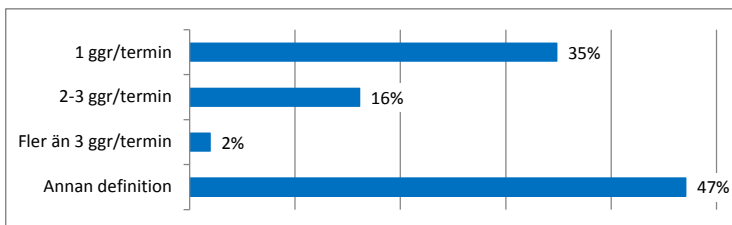

Majblommans årliga kommunundersökning 2016

Alla kommuner och stadsdelar har inte svarat på alla frågor och procentsatsen visar således andelen av svaren för respektive fråga. Listorna visar de kommuner och stadsdelar som Majblomman lyfter fram som goda exempel.

Innehållsförteckning på sid 13.

Hur definierar kommunen/stadsdelen enstaka tillfällen?

1 ggr/termin:

Bjurholm	Gbg - Angered	Norberg	Solna	Tanum
Bromölla	Gbg - Askim-Frölun	Norrköping	Stenungsund	Tibro
Burlöv	Gbg - Västra Hising	Nässjö	Sthlms stad	Torsby
Ekerö	Hallstahammar	Osby	Storfors	Täby
Eslöv	Hultsfred	Partille	Sundsvall	Töreboda
Grums	Karlsborg	Robertsfors	Surahammar	Uppsala
Grästorp	Karlskrona	Sandviken	Svenljunga	Vimmerby
Gullspång	Klippan	Skinnskatteber	Säter	Ångelholm
Gällivare	Kungsbacka	Sollefteå	Sävsjö	Ödeshög