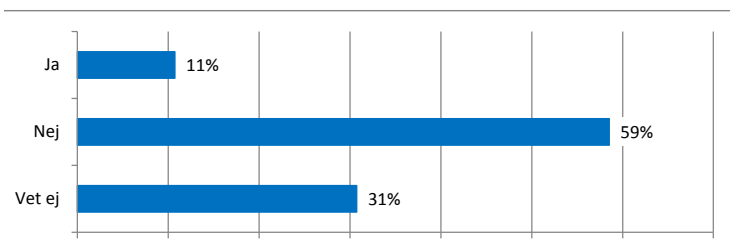

Majblommans årliga kommunundersökning 2016

Alla kommuner och stadsdelar har inte svarat på alla frågor och procentsatsen visar således andelen av svaren för respektive fråga. Listorna visar de kommuner och stadsdelar som Majblomman lyfter fram som goda exempel.

Innehållsförteckning på sid 13.

Vidareutbildas skolpersonal i er kommun/stadsdel om villkoren för barn som lever i en ekonomiskt utsatt familj?

Ja:

Eslöv	Ludvika	Täby
Fagersta	Luleå	Töreboda
Flen	Norsjö	Vänersborg
Gbg - Västra Hisir	Oskarshamn	Åmål
Hallsberg	Ovanåker	
Hultsfred	Skara	
Hällefors	Skellefteå	
Kristinehamn	Sundbyberg	
Köping	Tomelilla