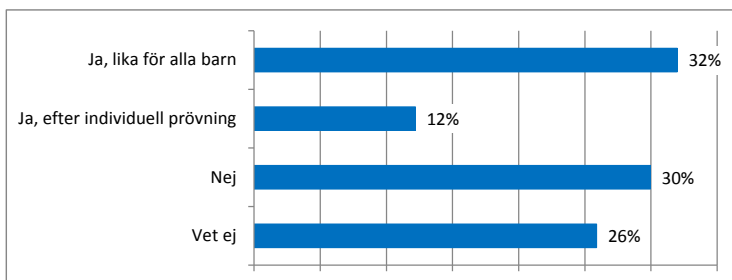

Majblommans årliga kommunundersökning 2016

Alla kommuner och stadsdelar har inte svarat på alla frågor och procentsatsen visar således andelen av svaren för respektive fråga. Innehållsförteckning på sid 13.
Listorna visar de kommuner och stadsdelar som Majblomman lyfter fram som goda exempel.

Är kollo-/lägerplatserna/sommarlovsaktiviteterna avgiftsfria?

Ja, lika för alla barn:

Arboga	Gbg - Västra Hising	Hörby	Laholm	Robertsfors	Tidaholms	Älvkarleby
Arvika	Hallstahammar	Jokkmokk	Lessebo	Salem	Tierp	Örkelljunga
Essunga	Halmstad	Kalmar	Linköping	Skara	Tomelilla	Örnsköldsvik
Falkenberg	Hedemora	Karlskoga	Ljungby	Skellefteå	Torsby	
Filipstad	Hofors	Karlstad	Lomma	Solna	Trollhättan	
Flen	Hultsfred	Kil	Malmö	Sthlm - Enskede-	Uddevalla	
Forshaga	Håbo	Kinda	Munkedal	Sthlm - Älvsjö	Upplands Väsby	
Gislaved	Härjedalen	Klippan	Möndal	Strömstad	Vännäs	
Grästorp	Höganäs	Kungsbacka	Nässjö	Sävsjö	Åmål	
Gbg - Norra Hising	Högsby	Köping	Olofström	Sölvesborg	Åre