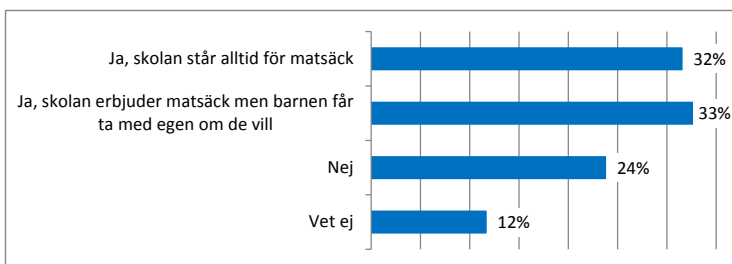

Har din kommun/stadsdel någon specifik riktlinje/policy för medhavd matsäck vid skolutflykter?

Ja, skolan står alltid för matsäck:

Bjurholm	Eslöv	Haparanda	Laxå	Sjöbo	Tingsryd	Ystad
Bjuv	Fagersta	Hultsfred	Luleå	Skara	Trelleborg	Älmhult
Bollebygd	Falkenberg	Härjedalen	Mariestad	Sthlm - Spånga-T	Trollhättan	Älvkarleby
Borlänge	Filipstad	Härnösand	Möndal	Sthlms stad	Tyresö	Ödeshög
Borås	Forshaga	Högsby	Norberg	Storfors	Umeå	Östersund
Burlöv	Gislaved	Karlstad	Osby	Svalöv	Vadstena	
Båstad	Gullspång	Kinda	Perstorp	Säter	Vimmerby	
Danderyd	Gällivare	Kristinehamn	Robertsfors	Tanum	Vännäs	
Emmaboda	Hagfors	Kumla	Ronneby	Tierp	Västervik	
Eskilstuna	Hallsberg	Laholm	Sigtuna	Timrå	Västerås