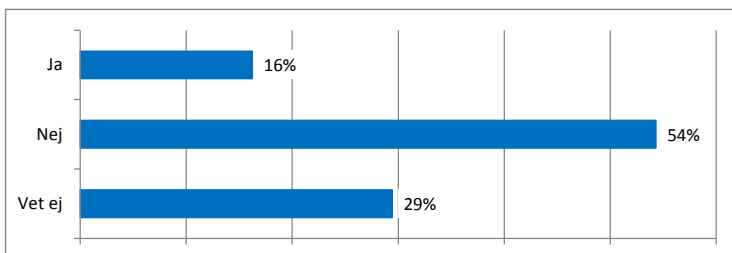

Majblommans årliga kommunundersökning 2016

Alla kommuner och stadsdelar har inte svarat på alla frågor och procentsatsen visar således andelen av svaren för respektive fråga. Listorna visar de kommuner och stadsdelar som Majblomman lyfter fram som goda exempel.

Innehållsförteckning på sid 13.

SOCIALTJÄNSTEN

Får barnfamiljer med försörjningsstöd extra bidrag inför sommarlovet?

Ja:

Arjeplog	Kungsbacka	Robertsfors	Vadstena
Danderyd	Lerum	Sigtuna	Västerås
Ekerö	Lilla Edet	Skellefteå	Växjö
Hallsberg	Linköping	Staffanstorps	
Heby	Mora	Svalöv	
Håbo	Motala	Svenljunga	
Härryda	Möndal	Tibro	
Höganäs	Partille	Tranås	
Kalix	Ragunda	Uppsala