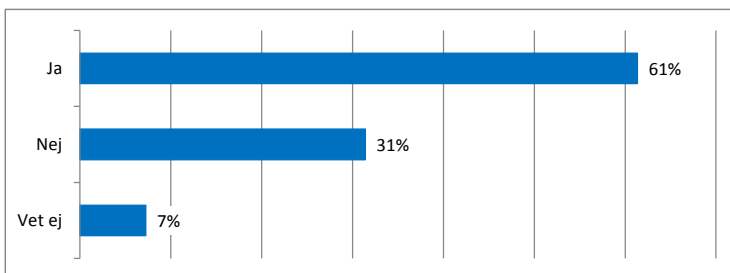

Erbjuder kommunen/stadsdelen barnomsorg även på obekvämt arbetstid till exempel på helger och nätter?

Ja:

Arvidsjaur	Eslöv	Haparanda	Klippan	Luleå	Piteå	Sthlm - Enskede-År	Torsby	Ystad
Askersund	Fagersta	Hedemora	Kramfors	Mellerud	Ronneby	Sthlm - Kungsholm	Trelleborg	Ängelholm
Bjuv	Falkenberg	Hjo	Kristianstad	Mjölby	Sala	Sthlm - Skärholmer	Trollhättan	Örebro
Boden	Filipstad	Hultsfred	Kristinehamn	Mora	Salem	Sthlm - Spånga-Ter	Täby	Örnköldsvik
Bollebygd	Flen	Håbo	Kumla	Motala	Sandviken	Sthlm - Östermalm	Töreboda	Östersund
Borgholm	Forshaga	Härnösand	Kungsbacka	Mullsjö	Sigtuna	Sthlms stad	Ulricehamn	Österåker
Borlänge	Gislaved	Hässleholm	Laholm	Mölnadal	Simrishamn	Strängnäs	Umeå	Övertorneå
Borås	Grästorp	Järfälla	Landskrona	Norberg	Sjöbo	Sundbyberg	Upplands-Bro	
Bromölla	Gbg - Angered	Jönköping	Lidingö	Norrköping	Skara	Sundsvall	Uppsala	
Burlöv	Gbg - Askim-Frölur	Kalix	Lidköping	Norsjö	Skellefteå	Svalöv	Vallentuna	
Danderyd	Gbg - Västra Hisin	Kalmar	Lindesberg	Nässjö	Skurup	Söderköping	Varberg	
Ekerö	Hagfors	Karlskoga	Linköping	Olofström	Sollentuna	Södertälje	Vårgårda	
Eksjö	Hallsberg	Karlskrona	Ljusdal	Oskarshamn	Solna	Sölvesborg	Vänersborg	
Emmaboda	Halmstad	Karlstad	Lomma	Ovanåker	Staffanstorps	Tibro	Västervik	
Eskilstuna	Haninge	Katrineholm	Ludvika	Perstorp	Stenungsund	Timrå	Västerås